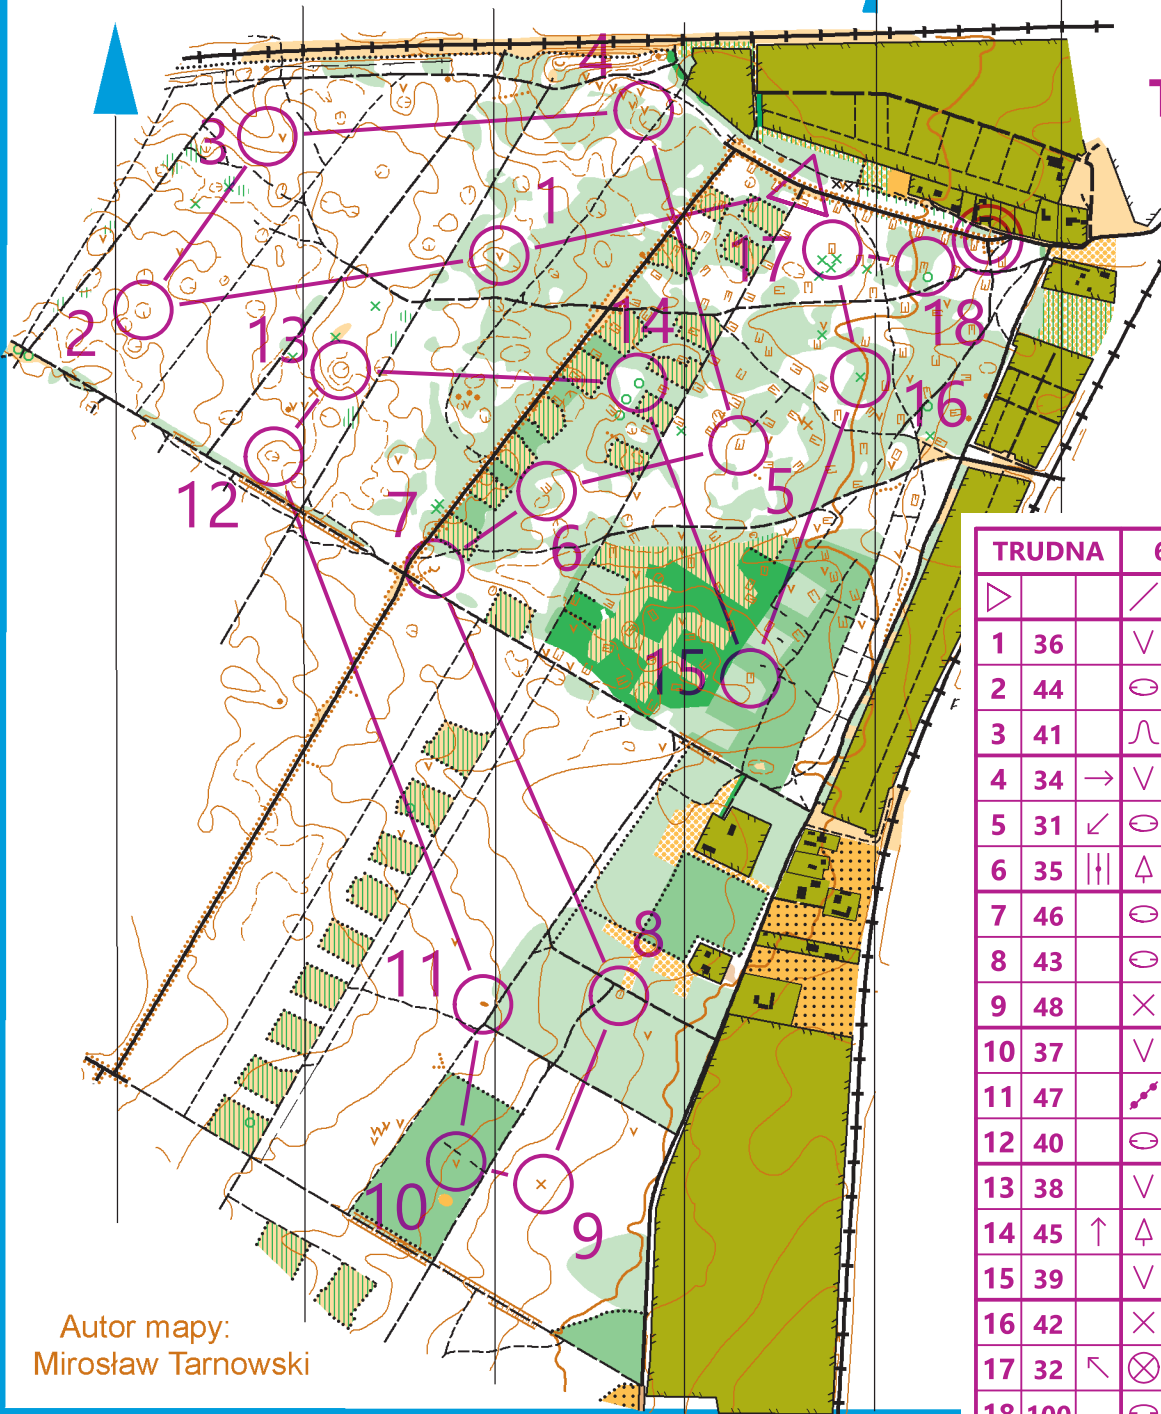

STARY GAJ 2019

SKALA 1 : 10 000
Warstwie co 2,5m

TRUDNA

TRUDNA	6,3 km				
▷		/ /	∪		
1	36	∇	⊖		
2	44	⊖	∪		
3	41	∩		∥	
4	34	→	∇	⊖	
5	31	↙	⊖		
6	35	∥∥	△	⊕	⊙
7	46	⊖	∪		
8	43	⊖			
9	48	×			
10	37	∇	∪		
11	47	↗		┌	
12	40	⊖			
13	38	∇		² ₁	
14	45	↑	△	⊕	⊙
15	39	∇		² ₂	
16	42	×			
17	32	↖	⊗	⊙	
18	100	⊖			

Autor mapy:
Miroslaw Tarnowski

90 m