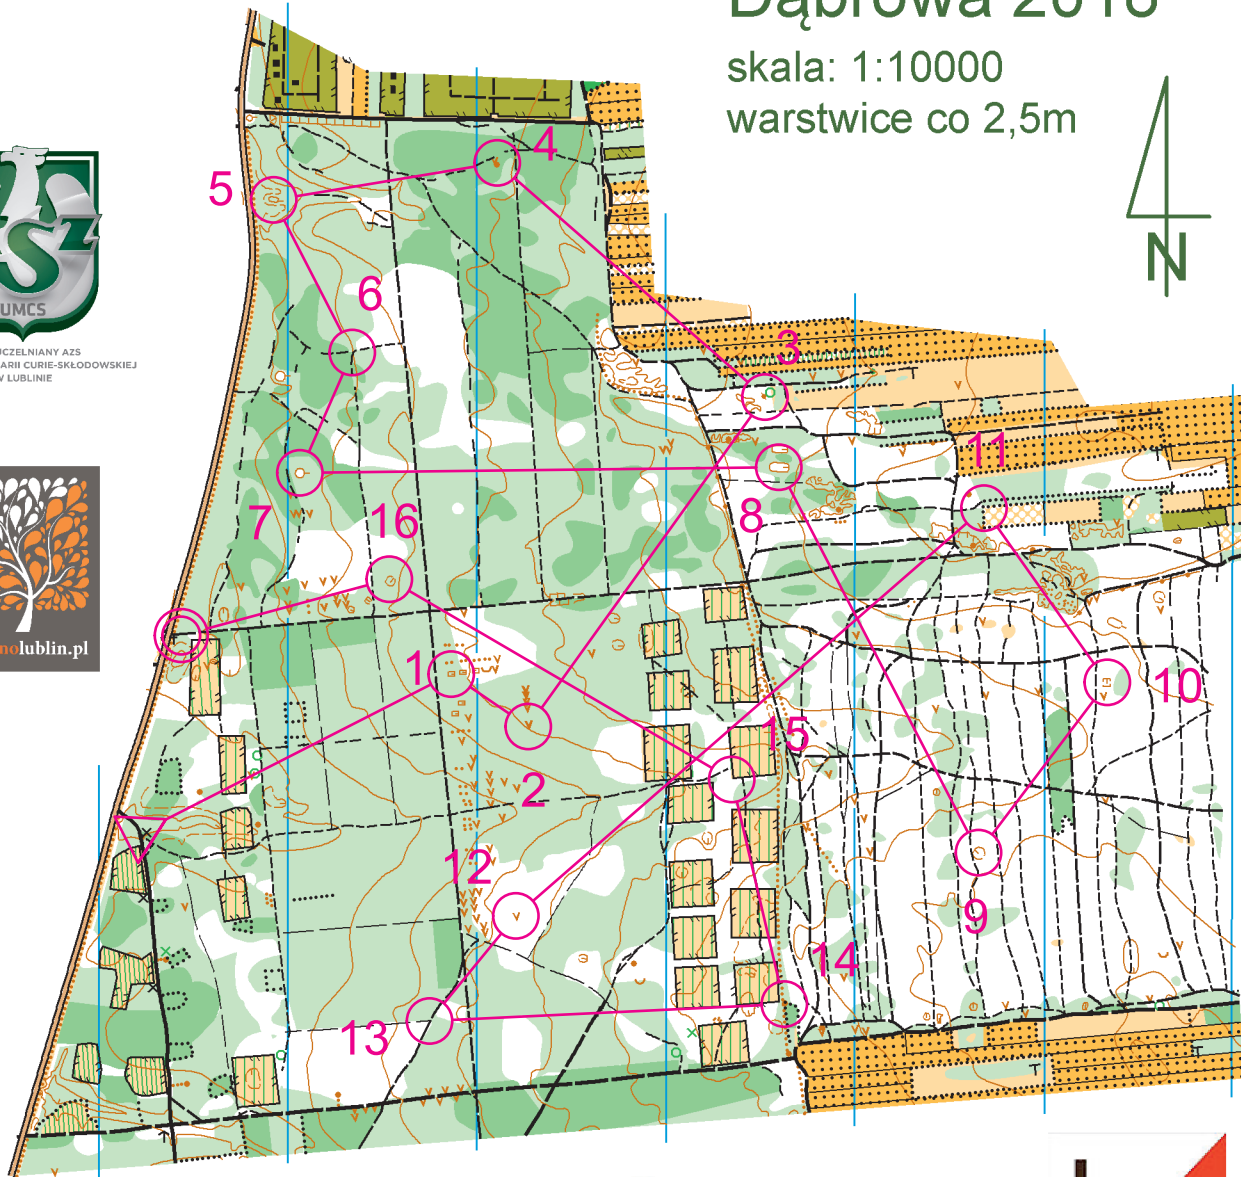

Dąbrowa 2018

skala: 1:10000

warstvice co 2,5m

Lublin - Dąbrowa 2020 r.

KLUB UCZELNIANY ASZ
UNIWERSYTETU MARII CURIE-SKŁODOWSKIEJ
W LUBLINIE

www.bnolublin.pl

TRUDNA		6,6 km			
▷		/	/	Y	
1	43	←	⊖	~	
2	36	↓	∇		
3	44		•		
4	42		•		
5	100		○		
6	32	/	/	Y	
7	39		○		○
8	34	↓	⊖	~	
9	35		⊖		
10	45		⊖		
11	40		∇		┌
12	38		∇		
13	31	/	/	Y	
14	41		•	∇	
15	37	↗	↗		└
16	33		⊖		
⊗			290 m		⊗

lubelskie
Smakuj życie!

TRASA

TRUDNA

Prace terenowe i kreślenie:
Miroslaw Tarnowski
Bartosz Szuryga zima 2015/18

Opracowanie:
Bartosz Szuryga

Mapa podkładowa:
LIDAR, ortofotomapa